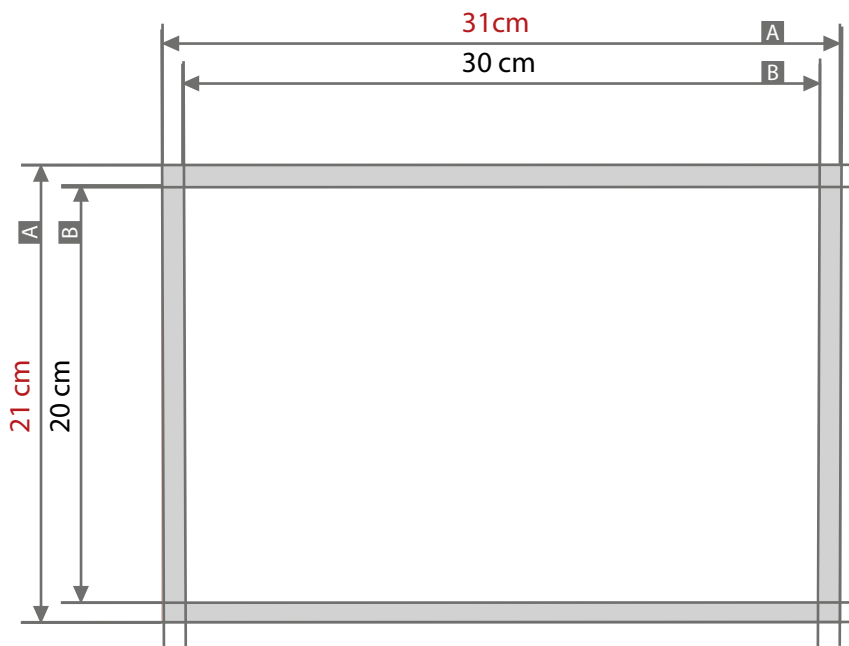

Targa in plex
30 x 20 cm

Margine di rifilo (x)
1 mm

Distanza di sicurezza (z)
4 mm

A = Dimensioni file
B = Formato finale

DP Digital Printing
store