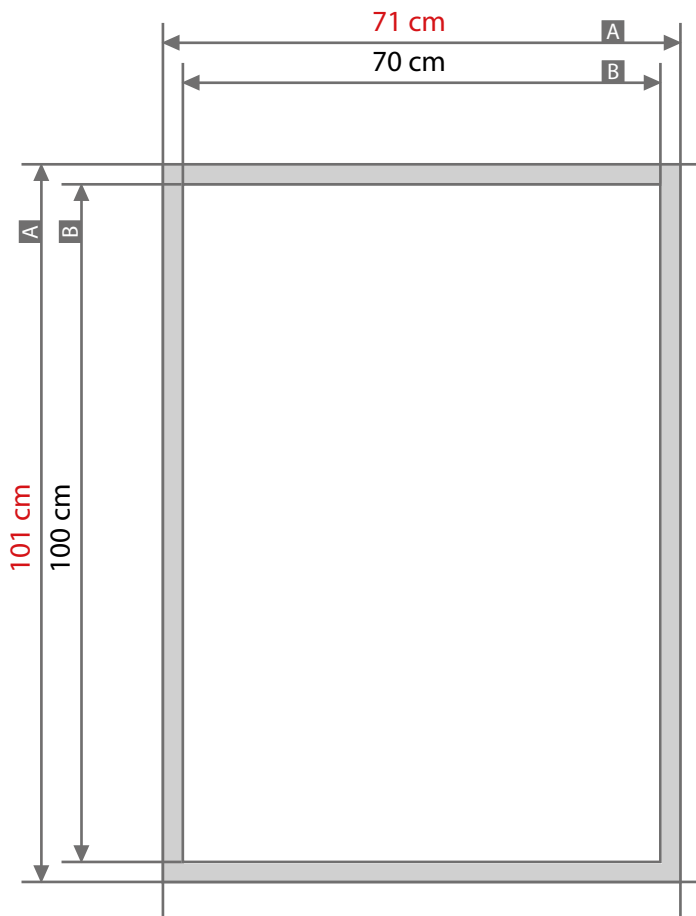

Pannelli in forex
70x100 cm

Margine di rifilo (x)
3 mm

Distanza di sicurezza (z)
8 mm

A = Dimensioni file
B = Formato finale