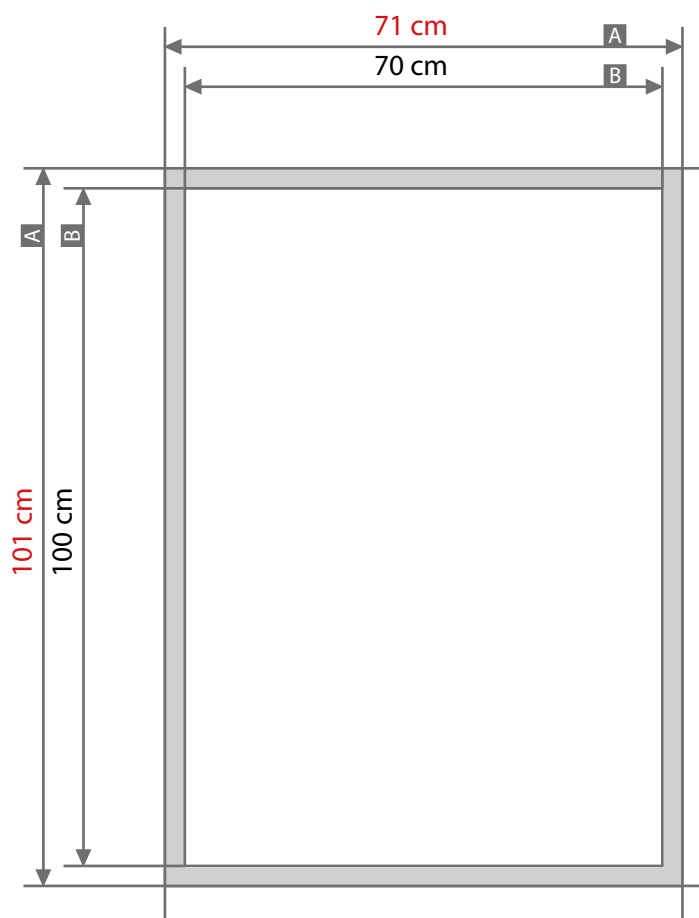

Pannelli in forex  
70x100 cm

Margine di rifilo (x)  
3 mm

Distanza di sicurezza (z)  
8 mm

A = Dimensioni file  
B = Formato finale