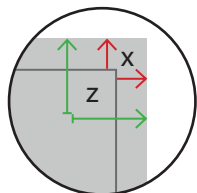

Pieghevole

DIN A4, formato verticale, piega a portafoglio, 6 facciate, piega sul lato lungo, legatura a sinistra

Pagina 1 del documento

Pagina 2 del documento

Formato finale chiuso
21,1 cm x 29,7 cm

Margine di rifilo (x)
1 mm

Distanza di sicurezza (z)
4 mm

A = Dimensioni file

B = Formato finale

C = Titolo

D = Retro

 Digital Printing
store