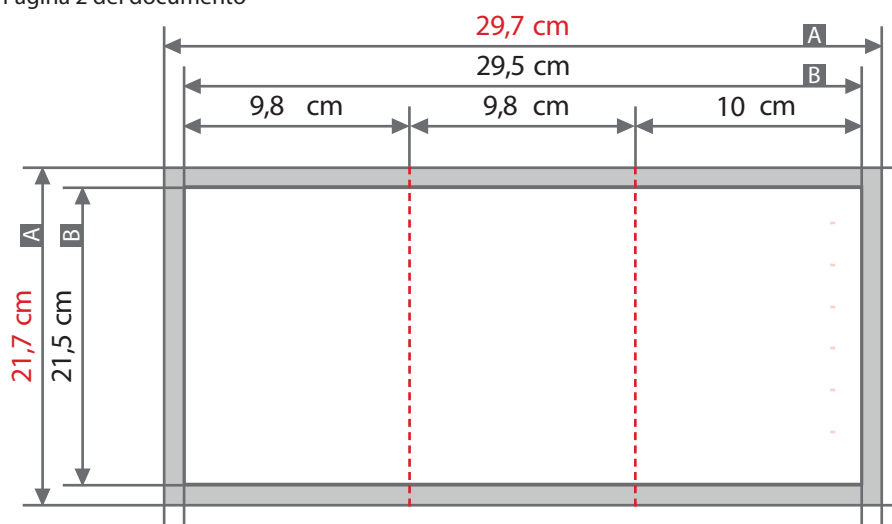

Pieghevole

DIN A4, formato verticale, piega a portafoglio, 6 facciate, piega sul lato lungo, legatura a sinistra

Pagina 1 del documento

Pagina 2 del documento

Formato finale chiuso
21,1 cm x 29,7 cm

Margine di rifilo (x)
1 mm

Distanza di sicurezza (z)
4 mm

A = Dimensioni file

B = Formato finale

C = Titolo

D = Retro

 Digital Printing
store