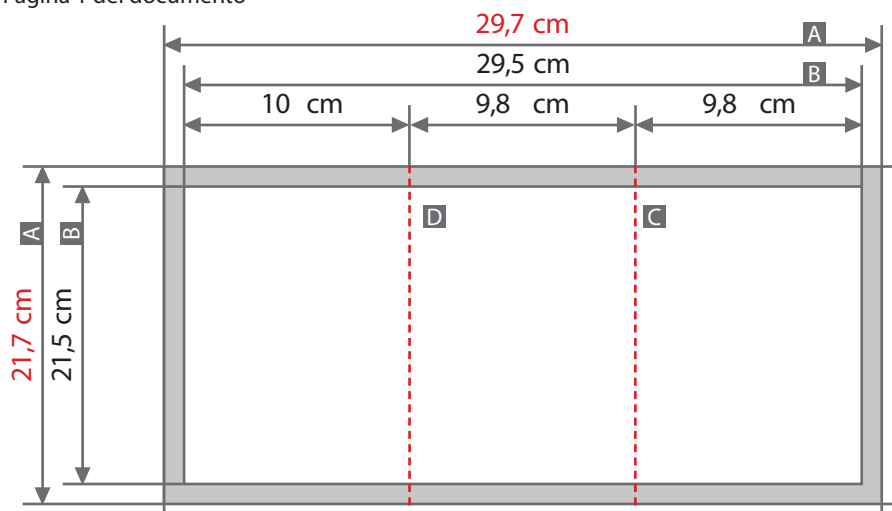

Pieghevole

DIN A4, formato verticale, piega a portafoglio, 6 facciate, piega sul lato lungo, legatura a sinistra

Pagina 1 del documento

Pagina 2 del documento

Formato finale chiuso
21,1 cm x 29,7 cm

Margine di rifilo (x)
1 mm

Distanza di sicurezza (z)
4 mm

A = Dimensioni file

B = Formato finale

C = Titolo

D = Retro

 Digital Printing
store